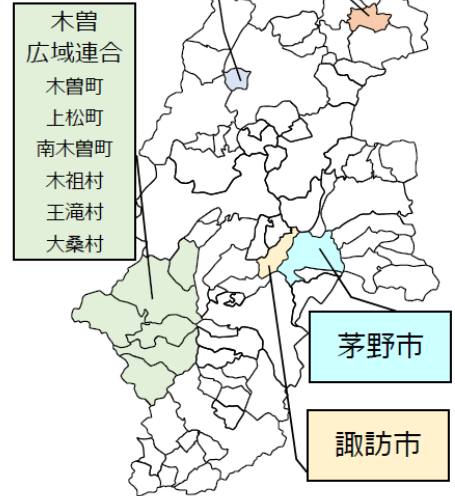

# 2月17日(土)「楽園信州移住セミナー(名古屋会場)」申込書

【お申し込み方法】 予約制です。以下のいずれかの方法で2月15日(木)までにお申し込みください。

- 楽園信州ホームページ QRコードをご利用ください →
- ファックス 052-262-4669
- メールアドレス nagoya-ijudesk@pref.nagano.lg.jp

▼ご希望の箇所に☑をご記入ください。

相談希望先	<input type="checkbox"/> 長野県 <input type="checkbox"/> 諏訪市 <input type="checkbox"/> 茅野市 <input type="checkbox"/> 小川村 <input type="checkbox"/> 木島平村 <input type="checkbox"/> 木曽広域連合(木曽町、上松町、南木曽町、木祖村、王滝村、大桑村) <input type="checkbox"/> (公社)長野県宅地建物取引業協会
相談希望内容	<input type="checkbox"/> 移住全般 <input type="checkbox"/> 希望地域の情報 <input type="checkbox"/> 就職 <input type="checkbox"/> 就農 <input type="checkbox"/> 住まい <input type="checkbox"/> 支援制度 <input type="checkbox"/> 育児・教育 <input type="checkbox"/> 二地域居住 <input type="checkbox"/> その他 ( )