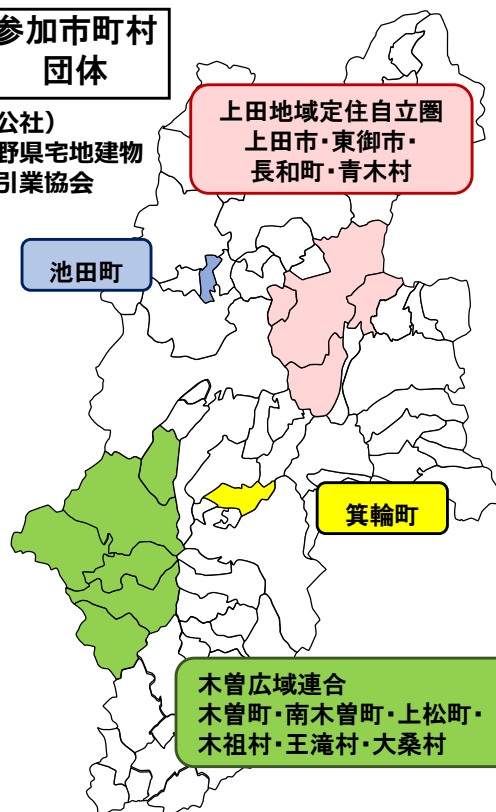

参加市町村 団体

(公社)
長野県宅地建物
取引業協会

上田地域定住自立圏
上田市・東御市・
長和町・青木村

池田町

箕輪町

木曾広域連合
木曾町・南木曾町・上松町・
木祖村・王滝村・大桑村