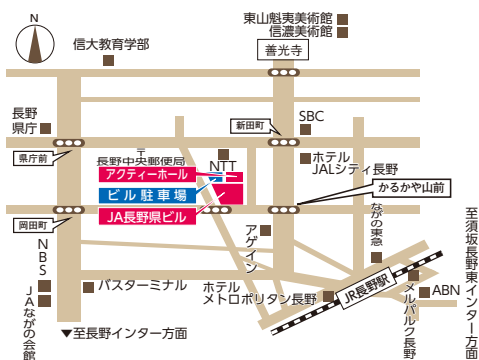

事前入場予約制(原則)

お申し込み
方法

Webサイト「デジタル農活信州」
または下記電話・メール等にて

場所

JA長野県ビル
アクティーホール

所在地

長野県長野市
大字南長野北石堂町1177番地3
TEL (026)236-3540(当日のみ)

入場無料 入退場自由