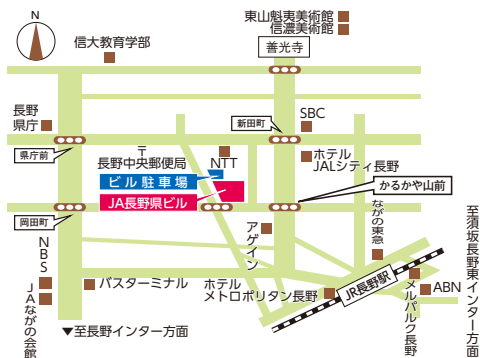

場所

JA長野県ビル
12階 B会議室・D会議室ほか

所在地

長野県長野市
大字南長野北石堂町1177番地3
TEL (026)236-3516(当日のみ)

入場無料 **入退場自由**

交通アクセス

JR長野駅から徒歩10分

電車(JR)の場合