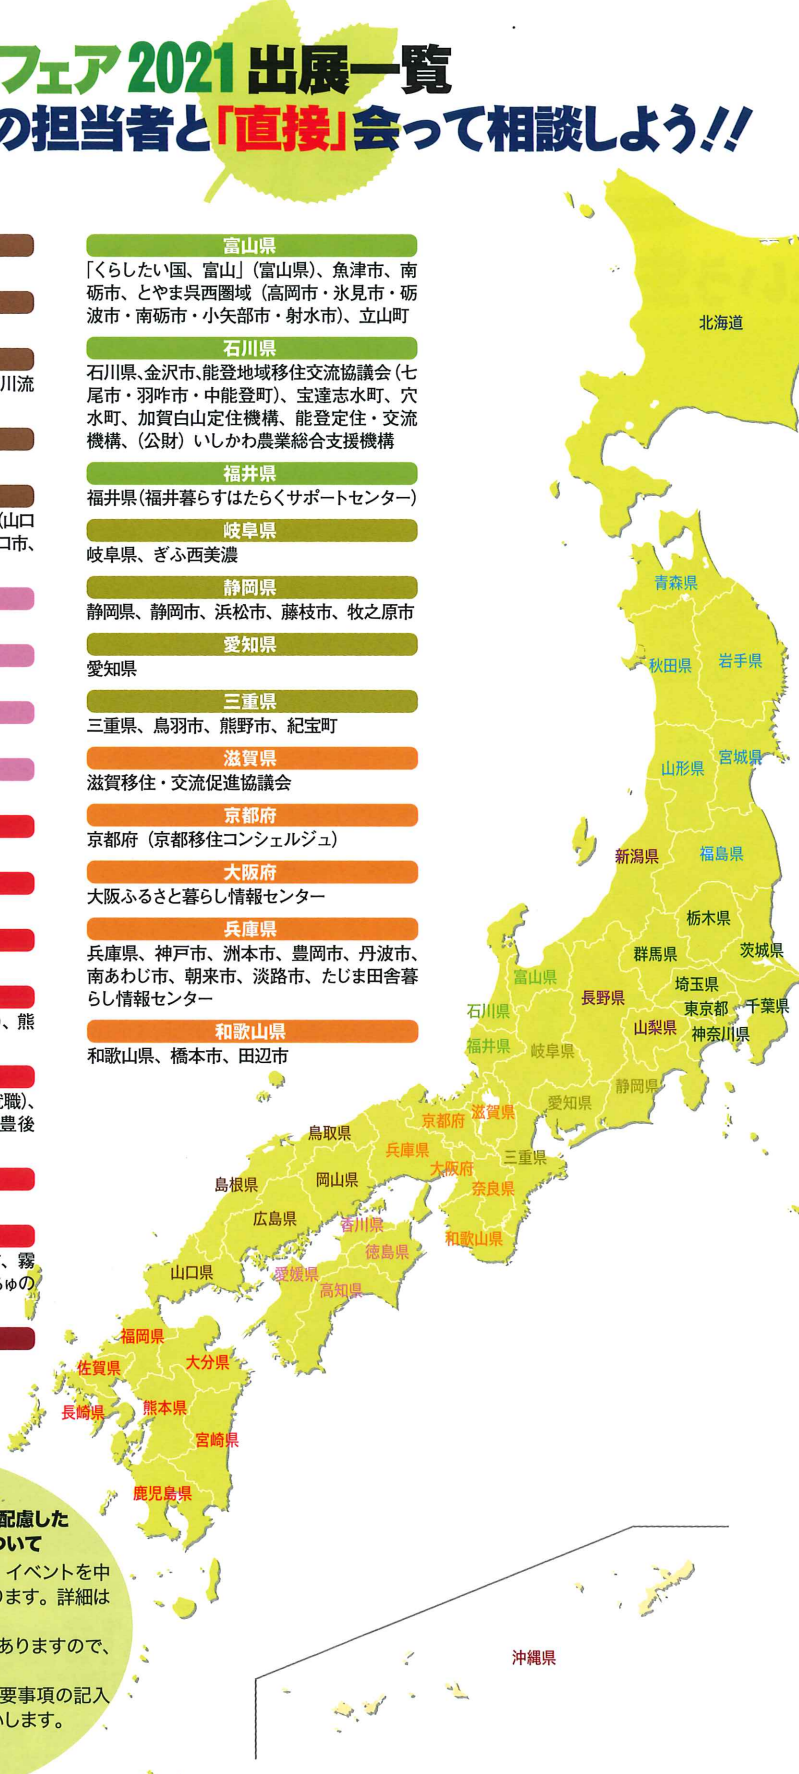

- **富山県**
  「くらしたい国、富山」(富山県)、魚津市、南砺市、とやま呉西圏域(高岡市・氷見市・砺波市・南砺市・小矢部市・射水市)、立山町
- **石川県**
  石川県、金沢市、能登地域移住交流協議会(七尾市・羽咋市・中能登町)、宝達志水町、穴水町、加賀白山定住機構、能登定住・交流機構、(公財)いしかわ農業総合支援機構
- **福井県**
  福井県(福井暮らしはたらくサポートセンター)
- **岐阜県**
  岐阜県、ぎふ西美濃
- **静岡県**
  静岡県、静岡市、浜松市、藤枝市、牧之原市
- **愛知県**
  愛知県
- **三重県**
  三重県、鳥羽市、熊野市、紀宝町
- **滋賀県**
  滋賀移住・交流促進協議会
- **京都府**
  京都府(京都移住コンシェルジュ)
- **大阪府**
  大阪ふるさと暮らし情報センター
- **兵庫県**
  兵庫県、神戸市、洲本市、豊岡市、丹波市、南あわじ市、朝来市、淡路市、たじま田舎暮らし情報センター
- **和歌山県**
  和歌山県、橋本市、田辺市

- **北海道**
  北海道、函館市、旭川地域産業活性化協議会(旭川市・鷹栖町・東神楽町・東川町)、芦別市、深川市、蘭越町、沼田町、上川町、東川町、美瑛町、上士幌町、浜中町、別海町、NPO 法人北海道ふるさと回帰支援センター、(一社)北海道機械工業会
- **青森県**
  青森県、弘前市、八戸市
- **岩手県**
  岩手県(いわて暮らしサポートセンター)、盛岡市、遠野市、八幡平市、雫石町
- **宮城県**
  宮城県、石巻市、気仙沼市、白石市、登米市、栗原市、東松島市、大崎市、南三陸町
- **秋田県**
  秋田県、秋田市、能代市、にかほ市
- **山形県**
  山形県(ふるさと山形移住・定住推進センター)、山形市、米沢市、鶴岡市、村山市、大江町、白鷹町ふるさと移住推進協議会、飯豊町
- **福島県**
  福島県、福島市、会津若松市、いわき市(IWAKIふるさと誘致センター)、喜多方市、南相馬市、伊達市、本宮市、桑折町、金山町、石川町、NPO 法人うづきの里東ふるさとづくり協議会
- **茨城県**
  茨城県
- **栃木県**
  栃木県、足利市、小山市、下野市
- **群馬県**
  群馬県、前橋市、渋川市、中之条町
- **埼玉県**
  埼玉県、行田市
- **千葉県**
  千葉県、旭市、勝浦市、南房総市、香取市、いすみ市(いすみ市定住促進協議会)、御宿町
- **神奈川県**
  神奈川県、小田原市、山北町
- **新潟県**
  新潟県(にいがた暮らししごと支援センター)、新潟市、長岡市、柏崎市、小千谷市、燕市、妙高市、上越市、湯沢町
- **山梨県**
  山梨県、山梨市、甲斐市、上野原市、富士河口湖町
- **長野県**
  田舎暮らし「楽園信州」推進協議会(長野県)、長野市、長野市(地域おこし協力隊)、松本市、上田市、須坂市、伊那市、中野市、飯山市、茅野市、佐久市、諏訪湖移住プロジェクト(岡谷市・諏訪市・下諏訪町)、原村、宮田村、阿智村、平谷村、下條村、木曾町、木島平村、小川村、諏訪湖・八ヶ岳エリア

新型コロナウイルス感染防止に配慮したイベント運営及びご来場について

- 新型コロナウイルス流行の状況により、イベントを中止または内容を変更する場合があります。詳細はホームページをご覧ください。
- 混雑時の入場制限等を行うことがありますので、あらかじめご了承ください。
- 感染拡大防止のため、入場時に必要事項の記入と実施する対策へのご協力をお願いします。

詳細は特設サイトをご覧ください。
<https://event.furusatokaiki.net/fair2021/>

お問い合わせは、
第17回ふるさと回帰フェア2021事務局

(火~日 10:00~18:00 月・祝休館)
TEL : 03-6273-4415 FAX : 03-6273-4404
E-mail : fair-info@furusatokaiki.net
〒100-0006 東京都千代田区有楽町2-10-1 東京交通会館8階