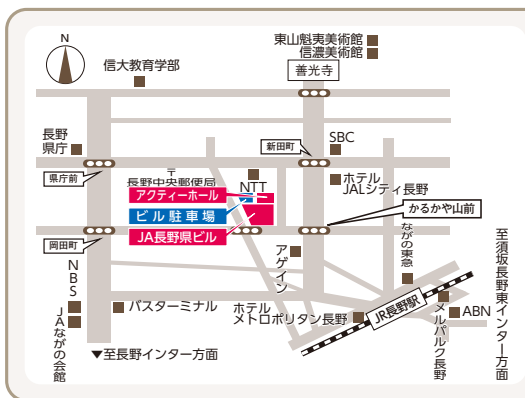

雇用希望のある県内の農業法人・個人農家がブースを設け、個別相談に応じます。(参加予定農業法人・農家30団体)

※Web求人面談あり(原則県外者・予約制)

2. 新規就農相談

専任相談員及び就農コーディネーター等がブースを設け、就農相談に応じます。

※参加法人・農家は、下記基金ホームページに掲載します。

【ご注意】

- ★新型コロナウイルス感染症対策を講じて実施します。マスクをご持参ください。
- ★新型コロナウイルス感染症の感染状況によっては、開催中止の場合があります。基金HPにて最新情報をご確認ください。