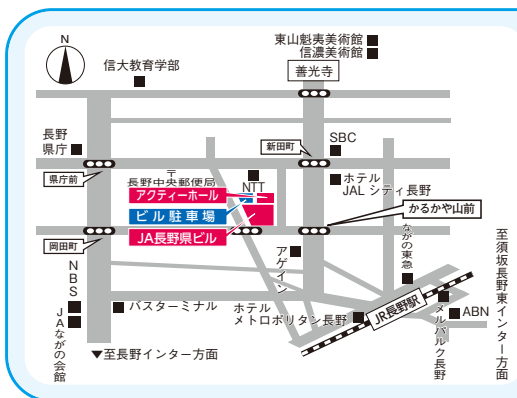

※参加法人・農家は、下記基金ホームページに掲載します。

場所

JA長野県ビル
アクティーホール

所在地

長野県長野市
大字南長野北石堂町1177番地3
TEL (026)236-3600

 **入場無料**  **予約不要**

交通アクセス

JR長野駅から 徒歩10分