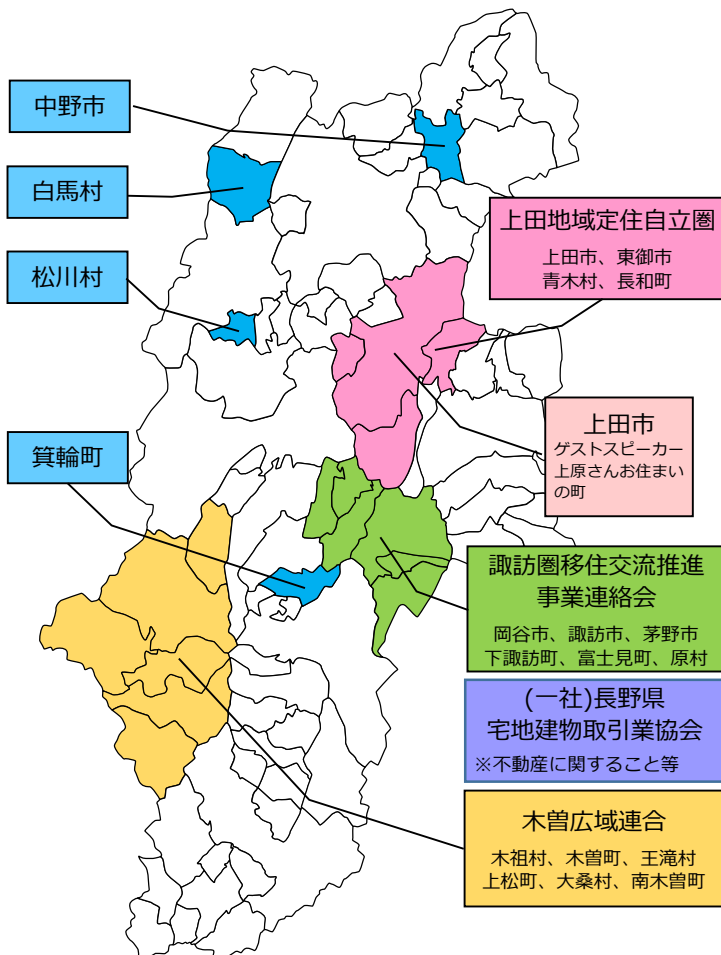

信州で暮らす、働く 楽園信州移住セミナー (名古屋会場)

2019年

11月23日
(土)

事前申込制

【時間】

13:30~16:30
(受付 13:00~)

【会場】

ウインクあいち
10階 1008会議室

(名古屋市中村区名駅4丁目4-38)

参加市町村・団体

プログラム

【セミナー】13:30~14:55

- 長野県てこんなどこ
- 住まいの情報
- ゲストトーク (上田市の上原さん)
- 市町村のご紹介

【個別相談会】14:55~16:30

移住全般についての相談タイムです。
仕事、住まい、生活環境、支援制度など、
何でもご相談ください。

＼今回のゲストトーク/
上原 匡 さん

愛知県名古屋市出身の上原さんは、大学進学を機に、長野県を訪れます。
その後長野県外へ就職するも、
嫁ターンで再び長野県での暮らしを選びました。
今回は、そんな上原さんの移住後の暮らしや仕事、子育てについてお話いただきます。