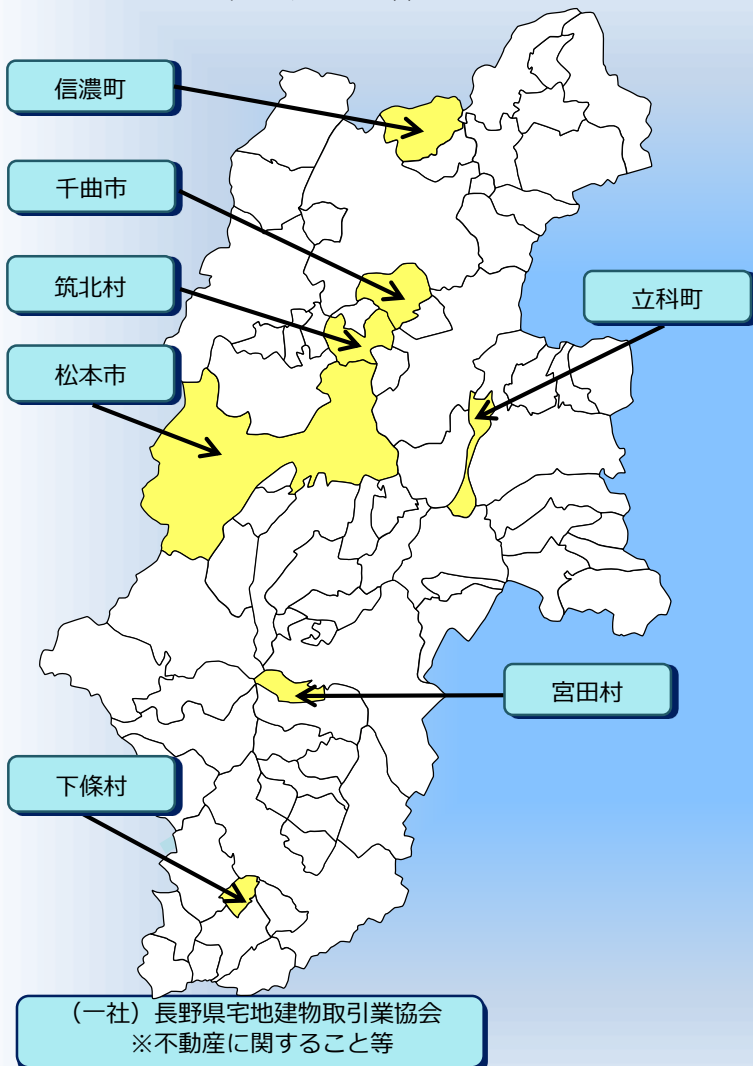

2019年

9月28日(土)

13:00~16:00(受付12:40~)

シティプラザ大阪 4階「凜」
(大阪府中央区本町橋)

～長野で暮らす・働く～

楽園信州移住セミナー

(大阪会場)

事前申込制

◆参加市町村・団体

◆プログラム◆

1. 13:00-13:35

- 長野県ってこんなところ
- 住まいの情報
- 移住者の体験談

大阪府から移住した出浦(いでうら)さんが
実体験をお話します!

◆◆◆ 出浦 智信さん ◆◆◆

大阪の暮らしに少し窮屈さを感じており、思い切って移住を決意。移住して10年を迎えますが、人とのつながりを大切にしながら、信濃町での生活を楽しまれています。

2. 13:35-14:10