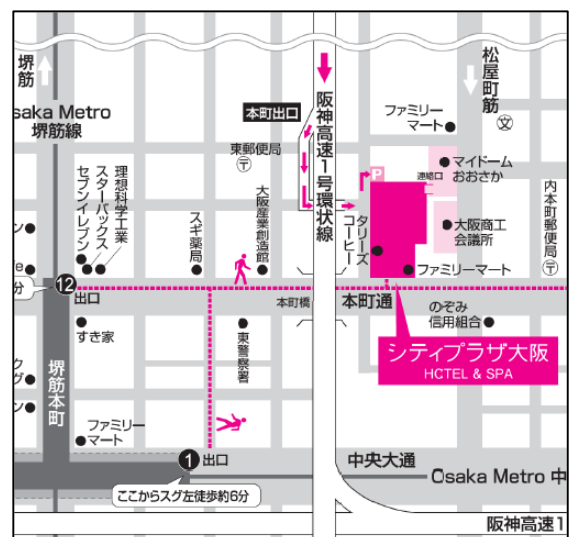

9/28(土)「楽園信州移住セミナー」申込書

楽園信州ホームページ、FAXまたは電子メールにてお申込みください。

ホームページ <https://www.rakuen-shinsyu.jp/modules/event/page/983>

FAX番号 026-235-7397

メールアドレス iju@pref.nagano.lg.jp

相談希望先	☐長野県 ☐松本市 ☐千曲市 ☐立科町 ☐宮田村 ☐下條村 ☐筑北村 ☐信濃町 ☐（一社）長野県宅地建物取引業協会
相談希望内容	☐移住全般 ☐希望地域の情報 ☐起業・創業の情報 ☐Iターン(職業)情報 ☐就農 ☐住居・空き家 ☐売り地 ☐体験居住 ☐地域おこし協力隊募集 ☐不動産全般に関すること 自由記載( )

郵便番号	〒	—		
住所				
ふりがな		年齢	参加人数	
代表者氏名		歳	名	
電話番号	—	—		
Eメール				

(記入いただいた個人情報は、移住・交流に関する情報提供の目的に限り、長野県と参加団体で共有を行います。また、長野県個人情報保護条例に基づいて適正な情報管理を行い、他の目的には使用いたしません。)

会場案内

シティプラザ大阪 4階「凜」(大阪市中央区本町橋2-31)
大阪ふるさと暮らし情報センター セミナー室

●電車をご利用の方

地下鉄境筋線・中央線 堺筋本町駅 12、1号出口より徒歩6分
地下鉄谷町線・中央線 谷町四丁目駅4号出口より徒歩7分

●新幹線をご利用の方

新大阪駅より、地下鉄御堂筋線で本町駅へ
地下鉄中央線に乗り換え、堺筋本町駅下車。

●車をご利用の方

阪神高速道路1号環状線本町出口(右側車線が出口)より
左折、出口側からすぐ。

※駐車場: ホテル地下階 タイムズ24(パーク24(株)管理、有料)

【問い合わせ先】長野県 企画振興部

信州暮らし推進課 担当: 久保田

TEL: 026-235-7024 FAX: 026-235-7397 E-mail: iju@pref.nagano.lg.jp

しあわせ信州