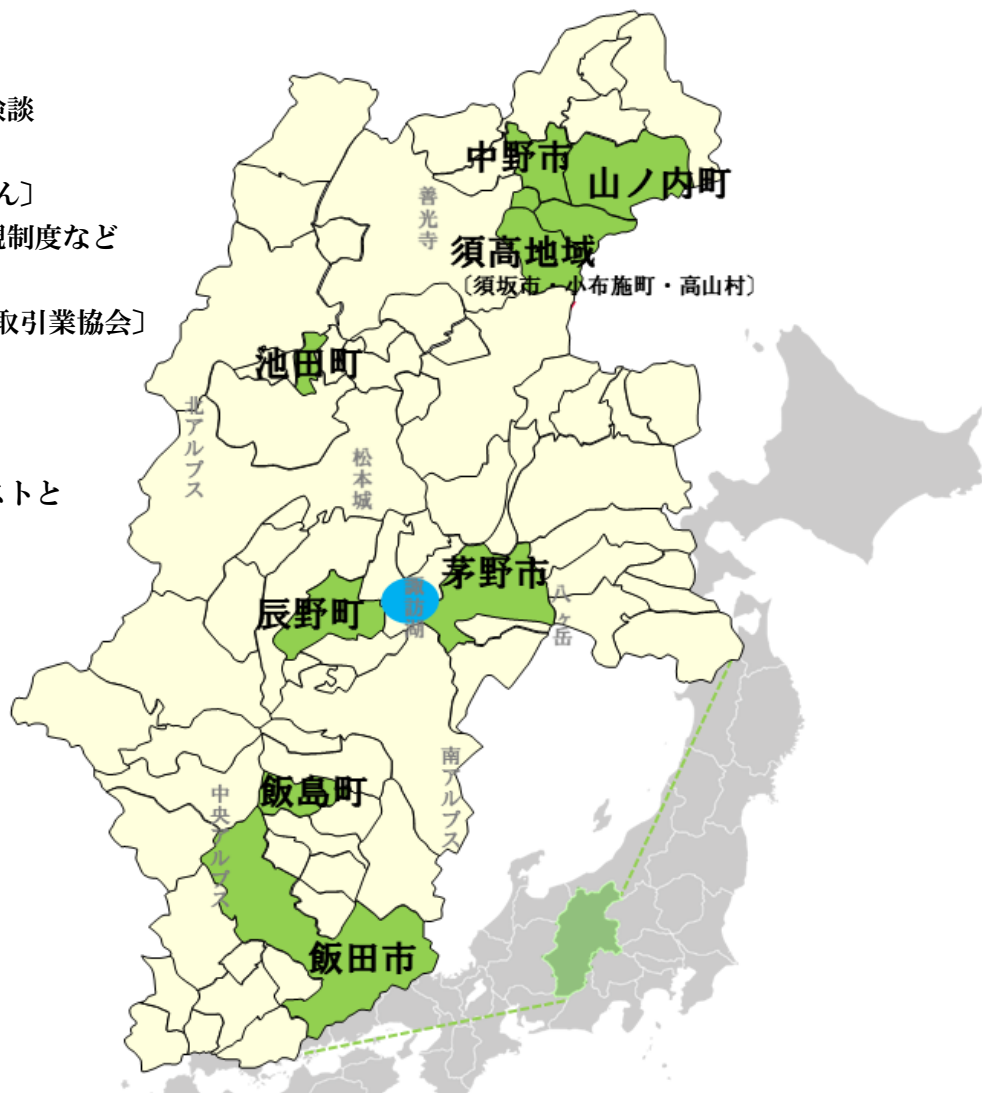

1. ■長野県の基本のおはなし
   - ■ゆる〜く農業情報と山村さんの体験談
   - ■がっつり就農情報
     - 〔長野県農政部農業振興課 市川さん〕
     - 農業大学校、研修制度、就農里親制度など
   - ■家庭菜園付き物件の探し方のコツ
     - 〔一般社団法人 長野県宅地建物取引業協会〕
   - ■各地域の暮らしと農業 PR
   - ■個別相談 14:00~
2. 地域や長野県農政部、宅建協会、ゲストとじっくり個別相談できます。
   〔1回 15~20 分程度〕

【会場】

NPO ふるさと回帰支援センター 東京都千代田区有楽町2-10-1 東京交通会館 4 階
JR 有楽町駅より徒歩 1 分

【お申込み・お問合せ先】

①右の QR コードからふるさと回帰支援センターHP へアクセスし、詳細をよくお読みになってお申込ください。

申込フォームの備考欄に知りたいこと《家庭菜園、クラインガルテン、自然農、農地付きの住まい、就農、農業研修、農業法人への就職など》、就農希望の方は作りたい作物をご記入ください。

②銀座 NAGANO 担当者へメールか、電話でお申込み下さい。

銀座 NAGANO(長野県信州首都圏総合活動拠点) 担当 高野

TEL | 03-6274-6016 メール | iju@pref.nagano.lg.jp