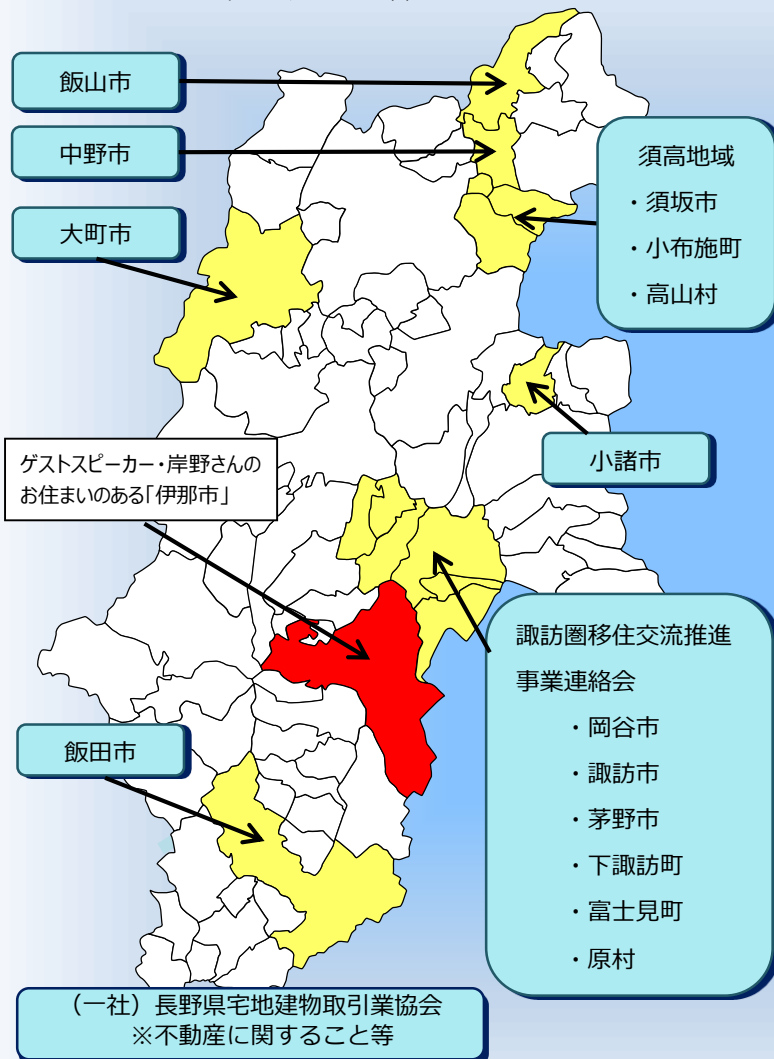

2019年

6月15日(土)

13:00~16:00(受付12:40~)

シティプラザ大阪 4階「凜」
(大阪府中央区本町橋)

～長野で暮らす・働く～

楽園信州移住セミナー

(大阪会場)

事前申込制

◆参加市町村・団体

◆プログラム◆

1. 13:00-13:35

- 長野県ってこんなところ
- 住まいの情報
- 移住者の体験談

大阪府から移住した岸野さんが実体験をお話します！

◆◆岸野 靖典さん◆◆

伊那市へ遊びに来た際に食べたそばの味に感動。大阪府で19年間会社員として働いていましたが、その味を忘れる事ができず、「伊那市でそば屋を開きたい」という思いが膨らみ伊那市へ。

2. 13:35-14:20