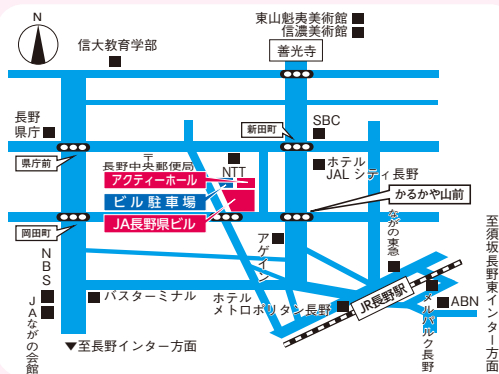

2. 新規就農相談会

専任相談員及び就農コーディネーター等がブースを設け、
就農相談に応じます。

※参加法人・農家は、下記基金ホームページに掲載します。

入場無料

予約不要

交通アクセス

JR長野駅から……………徒歩10分

- 電車(JR)の場合
- ・東京から…「北陸新幹線(長野経由)」利用で約1時間30分
- ・名古屋から…「中央本線 特急しなの」利用で約3時間

長野インターから……………車で30分

須坂長野東インターから……………車で30分

- 車の場合
- ・東京から…「関越自動車道(藤岡J.C.T) 上信越自動車道」利用で約3時間
- ・名古屋から…「中央自動車道(岡谷J.C.T)長野自動車道(更埴J.C.T) 上信越自動車道」利用で約3時間30分

※駐車場は、有料になります。数に限りがありますので、公共交通機関をご利用下さい。