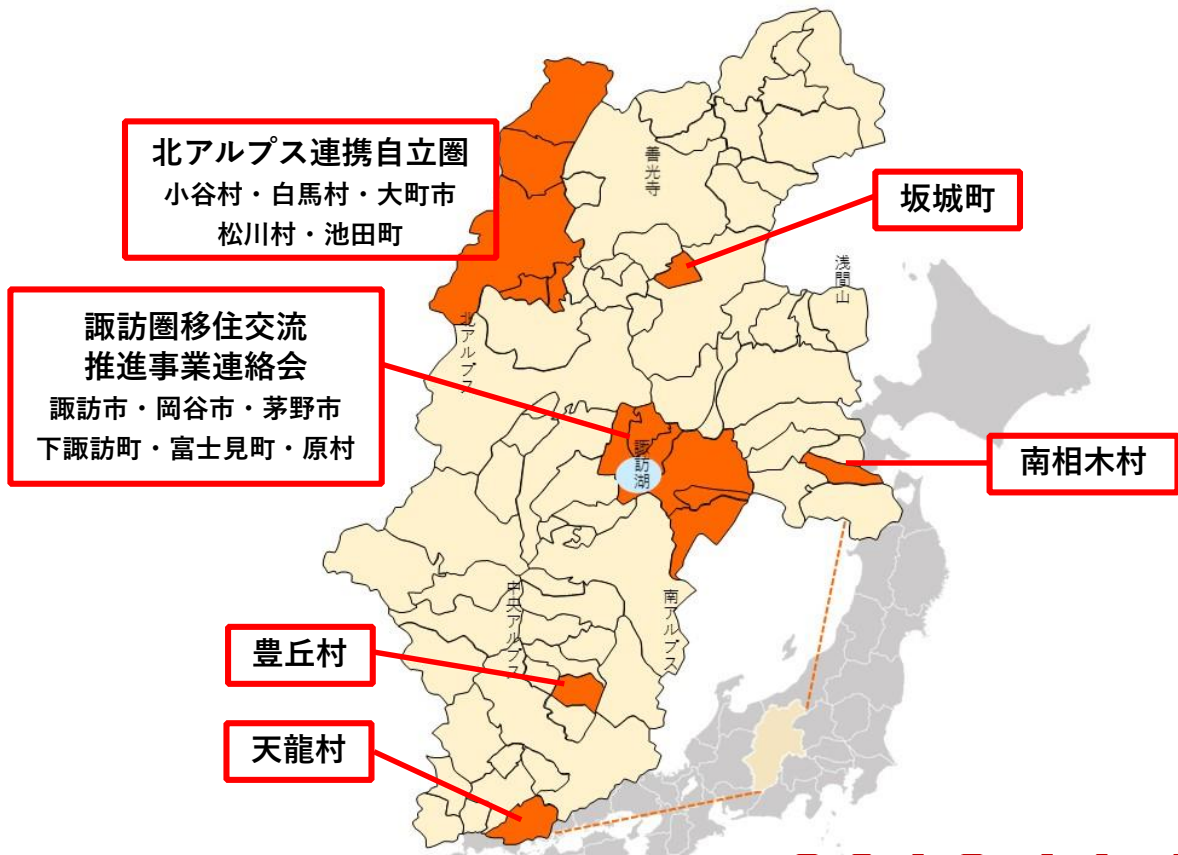

杉山豊さん

岐阜県出身。11 年間東京で働き、様々な業種・職種を経験。結婚・出産を機に地方での生活や育児実現のために、長野県下伊那郡豊丘村の地域おこし協力隊に着任。現在、南信州の発展のために尽力中。趣味特技はテニス・イラスト・弾き語り・悩み相談。

要予約 | 定員 25 組 お申し込みは裏面をご覧ください。

お申し込みは裏面をご覧ください。

主催 | 長野県/田舎暮らし「楽園信州」推進協議会 共催 | 認定 NPO 法人ふるさと回帰支援センター
東京オフィス 2018 年第 323 回ふるさと暮らしセミナー