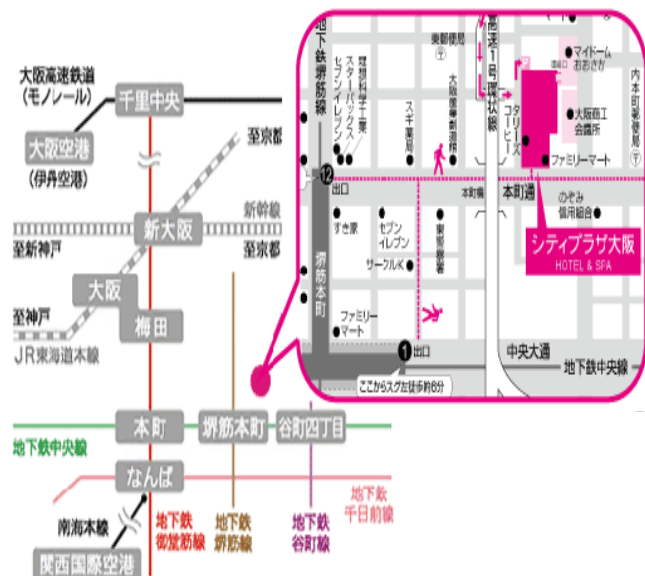

郵便番号	〒	—		
住所				
フリガナ		年齢	参加人数	
代表者氏名		歳	名	
電話番号	—	—		
Eメール				

(記入いただいた個人情報、移住・交流に関する情報提供の目的に限り、長野県と参加団体で共有を行います。また、長野県個人情報保護条例に基づいて適正な情報管理を行い、他の目的には使用いたしません。)

## 会場案内

シティプラザ大阪 4階「凜」(大阪市中央区本町橋 2-31)

大阪ふるさと暮らし情報センター セミナー室

- 電車をご利用の方  
地下鉄境筋線・中央線 堺筋本町駅 12、1号出口より徒歩6分  
地下鉄谷町線・中央線 谷町四丁目駅 4号出口より徒歩7分
- 新幹線をご利用の方  
新大阪駅より、地下鉄御堂筋線で本町駅へ  
地下鉄中央線に乗り換え、堺筋本町駅下車。
- 車をご利用の方  
阪神高速道路1号環状線本町出口(右側車線が出口)より  
左折、出口側からすぐ。  
※駐車場:ホテル地下階 タイムズ24(パーク24(株)管理、有料)