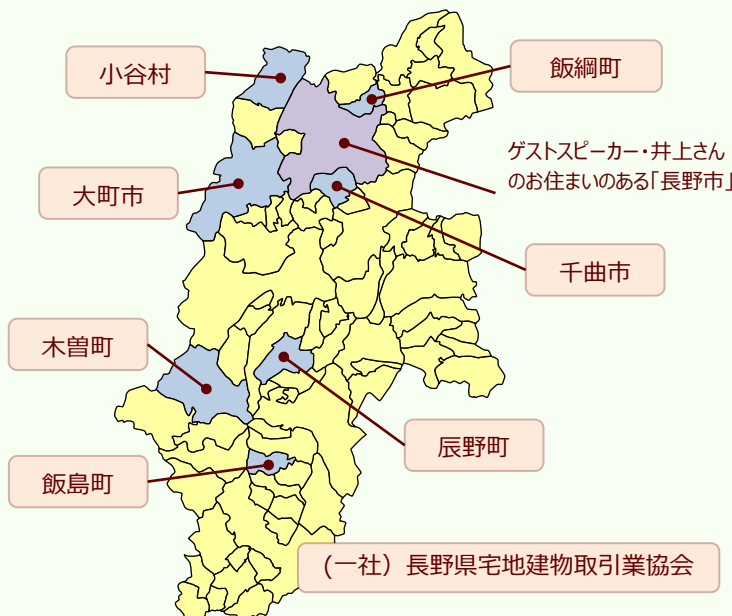

◆ 参加市町村・団体 ◆