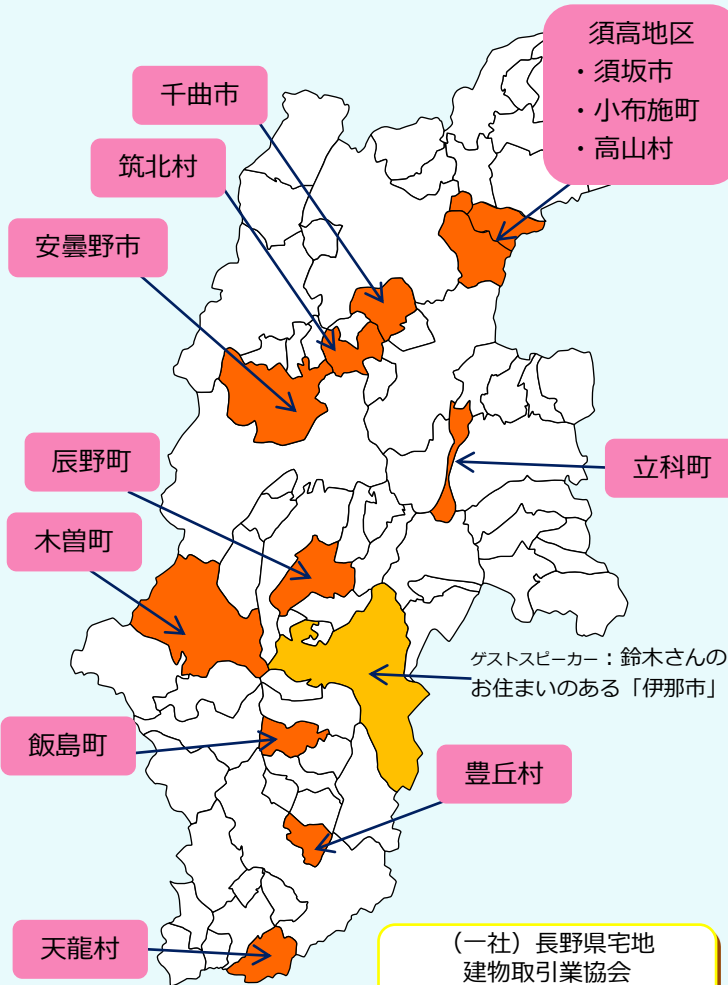

平成30年6月30日(土)

13:30~16:30(受付13:00~) 中日ビル7階 第3会議室

~長野で暮らす・働く~

楽園信州移住セミナー

(名古屋会場)

事前申込優先

◆参加市町村・団体

◆プログラム◆

○13:30-15:00

- 長野県ってこんなところ
- 住まいの情報
- ゲストトーク

愛知県から移住した鈴木さんが実体験をお話します！

◆◆鈴木 良さん◆◆◆

蒲都市出身。2012年に伊那市の廃屋同然の古民家に一目惚れし、自らの手で再生に挑戦。2016年3月末にご家族と古民家暮らしをはじめ、「地球や地域と調和して生活すること」を目標に、仕事や子育てのかたわら現在も古民家再生に奮闘中。

●市町村ご紹介

参加市町村が各地域の魅力をお伝えします。