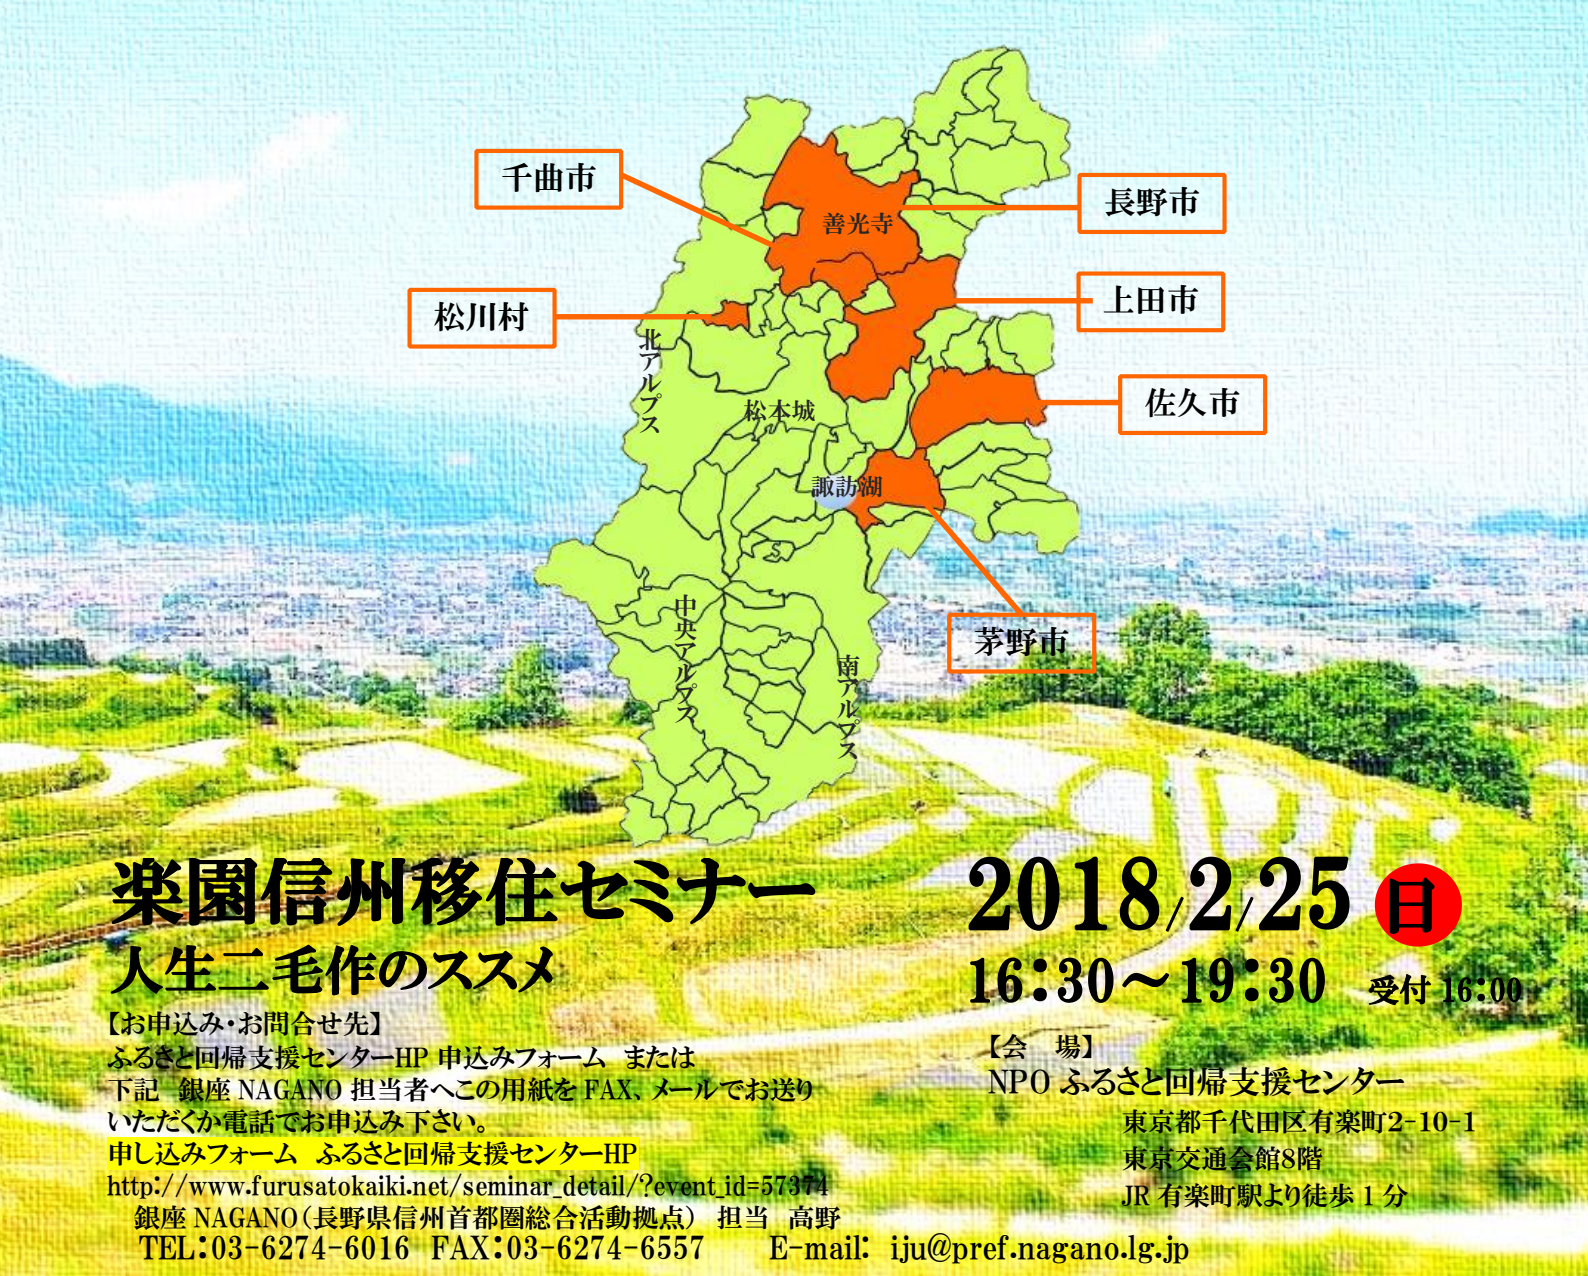

銀の羊 <https://ginnohitsuji.jimdo.com/>

お申し込みは裏面をご覧ください。

東京オフィス 2018年第27回ふるさと暮らしセミナー

人生二毛作のススメ

楽園信州移住セミナー

大人こそ長野へ移住しよう。
人生は一度きり。自分らしい暮らしを実現しませんか。
平均寿命の八十一歳（2017年長野県・男性の平均寿命）まで、あと何年もある・・・
数年後、数十年後の日々をどう暮らすかシミュレーションしていませんか。
人生二毛作とは、シニア層が元気に活躍できる社会のことです。
早期退職、定年退職、今の会社を辞めずに二地域居住など自分らしい今後の人生設計を
もういちど考えましょう。
新たな活躍は信州で。