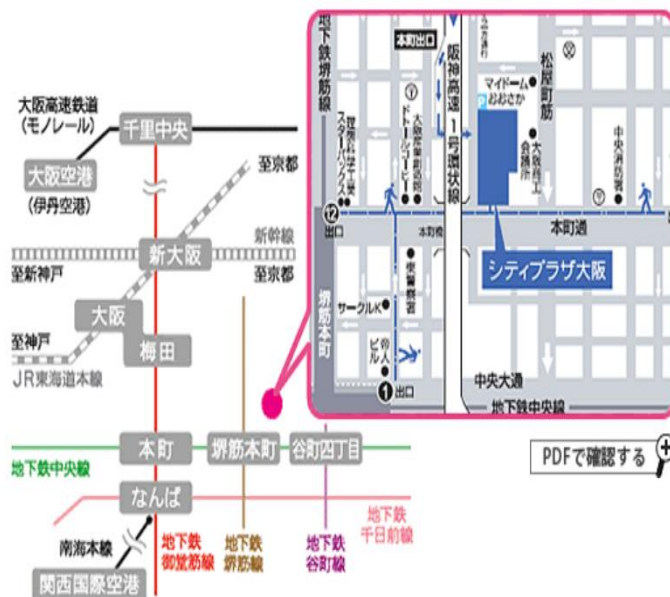

郵便番号	〒	—		
住所				
ふりがな		年 齢	参加人数	
代表者氏名		歳	名	
電話番号	—	—		
Eメール				

(記入いただいた個人情報は、移住・交流に関する情報提供の目的に限り、長野県と参加団体で共有を行います。また、長野県個人情報保護条例に基づいて適正な情報管理を行い、他の目的には使用いたしません。)

会場案内

～会場(シティプラザおおさか)までのアクセス～

●電車をご利用の方

地下鉄境筋線・中央線 堺筋本町駅 12、1号出口より徒歩6分
 地下鉄谷町線・中央線 谷町四丁目駅 4号出口より徒歩7分

●新幹線をご利用の方

新大阪駅より、地下鉄御堂筋線で本町駅へ
 地下鉄中央線に乗り換え、堺筋本町駅下車。

●車をご利用の方

阪神高速道路1号環状線本町出口(右側車線が出口より)左折、
 出口側からすぐ。

※駐車場 ホテル地下階 タイムズ24(パーク24(株)管理・有料)

【問い合わせ先】長野県 企画振興部 地域振興課

樂園信州・移住推進室 担当：桃澤

TEL : 026-235-7024 FAX : 026-235-7397 E-mail : iju@pref.nagano.lg.jp