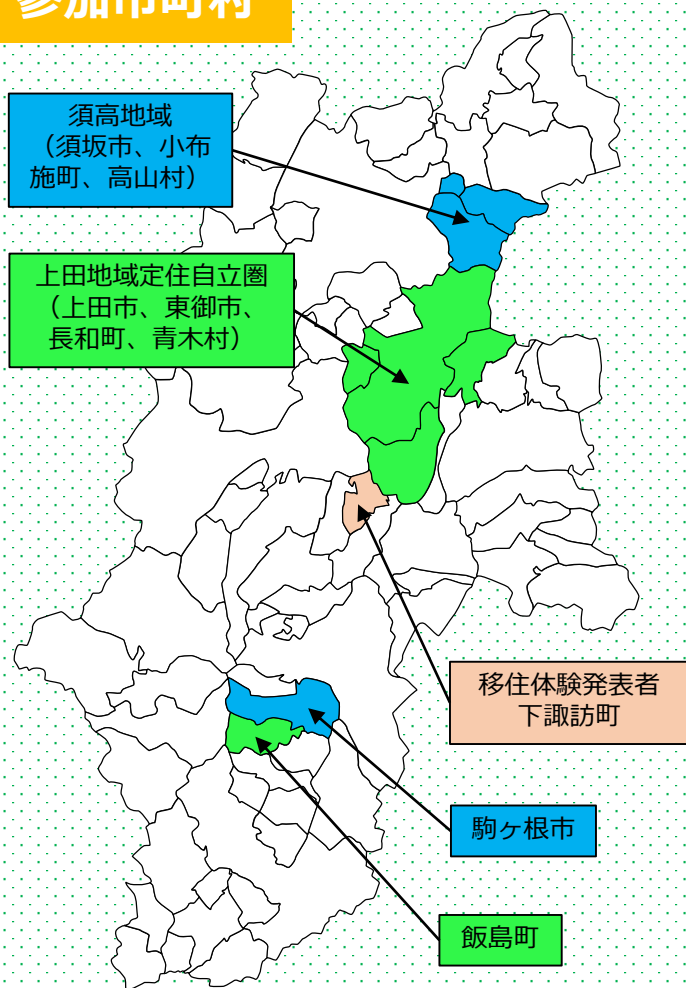

楽園信州移住セミナー (大阪会場)

12/9(土曜日)

日時

13:00~15:30

(受付12:30~)

▶ 参加費無料

▶ 事前申込制

(参加を希望される方は裏面申込書によりお申し込みください)

会場

シティプラザおおさか
(大阪府中央区本町橋2-31)
大阪ふるさと暮らし情報センター
セミナースペース
2階 小会議室「朗」

写真：ふるさと信州風景百選

プログラム

1. 移住者の体験談

長野県への移住者が実際の移住体験についてお話しします。(13:00~13:20)

約5年半前に長野県に移住。ちょうどその頃活動を開始した諏訪湖における自転車による地域活性化プロジェクトに参画する。イベントの企画・実施などの傍ら、2年半前に町の活性化を目的として開いた、地元の人のための一杯飲み屋「タロウ珈琲貳号店」を営んでいる。

2. 市町村の紹介

参加市町村(地図参照)がそれぞれの地域の魅力を紹介します。(13:20~14:00)

3. 個別相談

「仕事」・「生活環境」・「支援制度」など移住相談全般について参加団体(裏面参照)と個別相談ができます。(14:10~15:30)

参加市町村