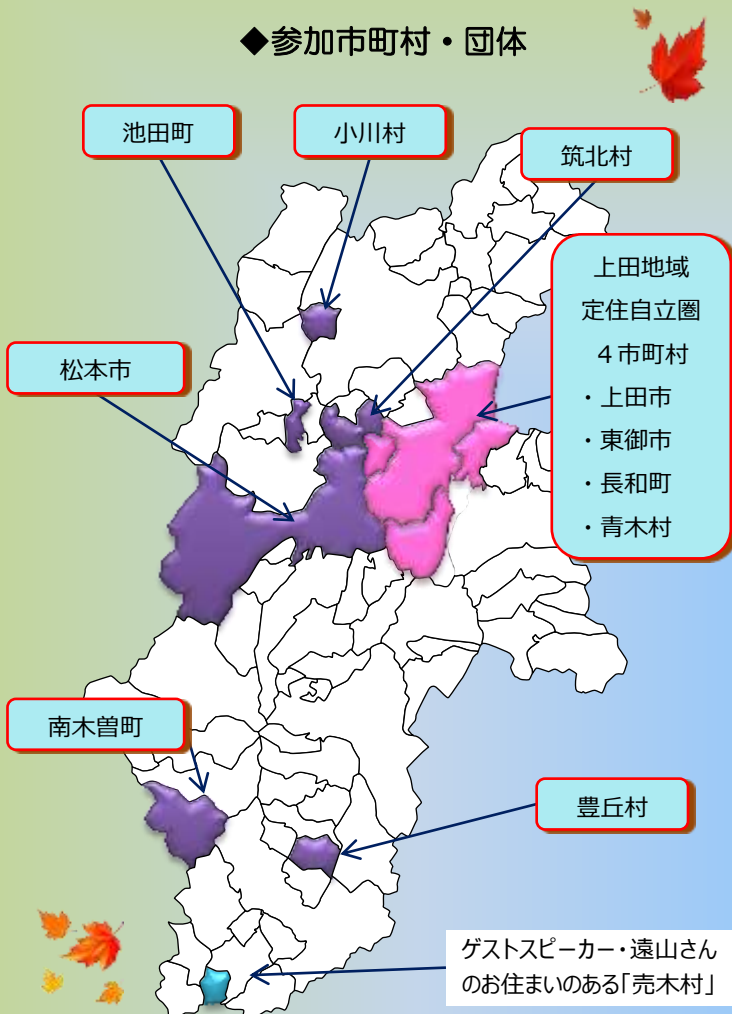

楽園信州移住セミナー

(名古屋会場)

事前申込優先

◆参加市町村・団体

(一社)長野県宅地建物取引業協会
※不動産に関すること等

◆プログラム◆

○13:30-14:10

- 長野県ってこんなところ
- 住まいの情報
- ゲストトーク