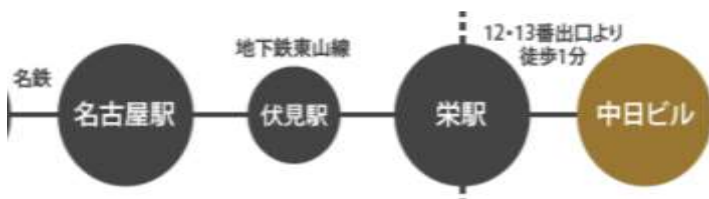

11/18(土)「楽園信州移住セミナー」申込書

ホームページ、FAXにてお申込みいただくか、電子メールからお申込みください。

ホームページ <https://www.rakuen-shinsyu.jp/modules/event/page/282>

FAX番号 026-235-7397

メールアドレス iju@pref.nagano.lg.jp

相談希望先	☐長野県 ☐小川村 ☐池田町 ☐松本市 ☐南木曾町 ☐筑北村 ☐豊丘村 ☐上田地域定住自立圏（上田市/東御市/長和町/青木村） ☐（一社）長野県宅地建物取引業協会
相談希望内容	☐移住全般 ☐希望地域の情報 ☐起業・創業の情報 ☐Iターン(職業)情報 ☐就農 ☐住居・空き家 ☐売り地 ☐体験居住 ☐地域おこし協力隊募集 ☐マイホーム借上げ制度等、自宅の活用に関すること ☐不動産全般に関すること 自由記載( )

郵便番号	〒 -		
住所			
ふりがな	年齢	参加人数	
代表者氏名	歳	名	
電話番号	-		
Eメール			

（記入いただいた個人情報は、移住・交流に関する情報提供の目的に限り、長野県と参加団体で共有を行います。また、長野県個人情報保護条例に基づいて適正な情報管理を行い、他の目的には使用いたしません。）

会場案内

●中日ビル 7階 第3会議室（名古屋市中区栄4-1-1）

～電車をご利用の方～

地下鉄東山線または、名城線「栄」駅下車。

徒歩 3 分。名古屋駅からご乗車の場合は、地下鉄東山線・藤ヶ丘方面行きにご乗車ください。

2 つ目の「栄」駅で下車。中央または東改札口から地下街 13 番出口を目安にお越しください。

【問い合わせ先】長野県 企画振興部 地域振興課

楽園信州・移住推進室 担当：山岸

TEL：026-235-7024 FAX：026-235-7397 E-mail：iju@pref.nagano.lg.jp