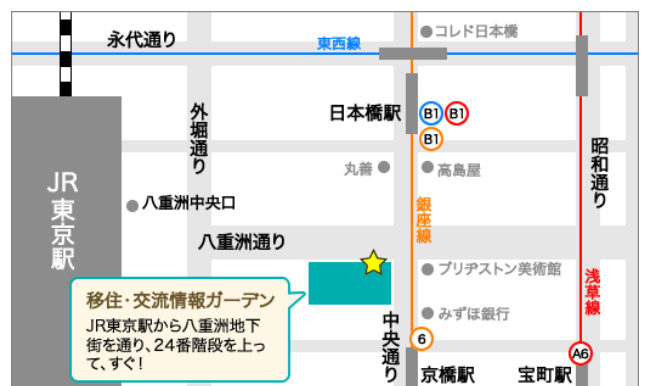

※時間や内容は変更となる可能性があります。

【個別相談ブース】

- 新潟県 ○にいがた暮らし相談～移住全般・住まい～
○にいがた仕事相談～就職・転職、農業、林業～
- 長野県 ○長野で暮らす。～移住相談～
○長野で働く。～農業・林業相談～
- 山梨県 ○やまなし暮らし支援センター～移住・仕事～
○やまなしで過ごす「山の日」実行委員会～森で働く～
- 静岡県 ○静岡県への移住・就農相談
○静岡県での仕事相談

【会場】

移住・交流情報ガーデン

- ・1階：個別相談ブース
- ・地下1階：セミナー・講演会会場

アクセス：

- ・JR東京駅(八重洲中央口)より徒歩4分
※八重洲地下街 24番階段
- ・地下鉄 東京メトロ銀座線京橋駅より徒歩5分
東京メトロ銀座線・東西線、都営浅草線 日本橋駅より徒歩5分

【問い合わせ先】

新潟県 県民生活・環境部
新潟暮らし推進課
TEL: 025-280-5635

山梨県 総合政策部
地域創生・人口対策課
TEL: 055-223-1850